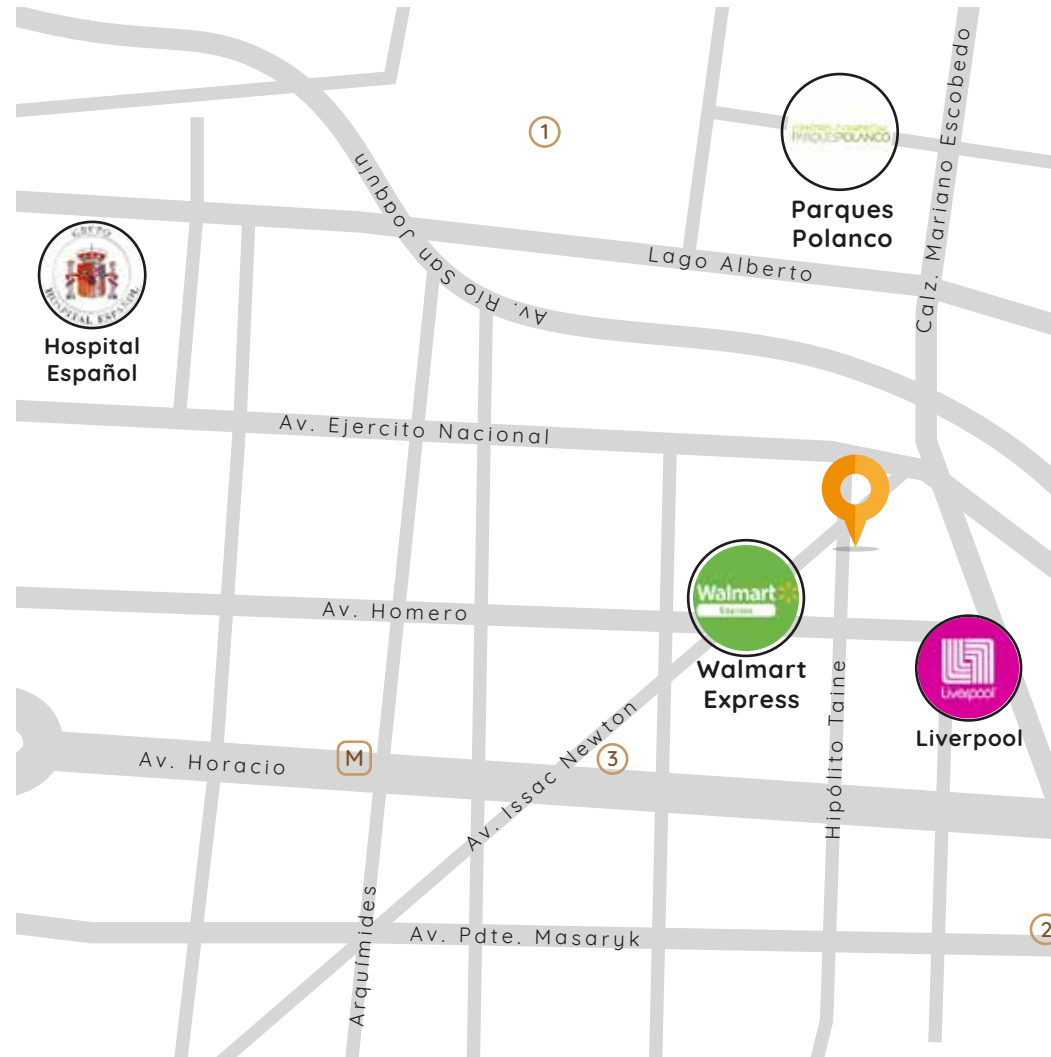

Casa ©Taine

Hipólito Taine 134

PRE-PREVENTA

Casa Taine

Hipólito Taine 134

Exclusivo y elegante proyecto de remodelación en Polanco.

Con sólo nueve departamentos, este innovador proyecto brinda una alta plusvalía gracias a su concepto arquitectónico vanguardista e inmejorable ubicación que te permite conectividad con importantes vías primarias como Av. Pdte. Masaryk, Av. Horacio, Ejército Nacional y Calz. Mariano Escobedo.

Calle Hipólito Taine 134, Polanco
V Secc, Miguel Hidalgo, 11560,
CDMX

- ★ Favoritos
- M Metro Polanco
- ① Grupo Modelo
- ② Carajillo
- ③ Citi Banamex

Departamentos

Casa Taine está conformado por solo 3 PH's con roof garden privado y 6 exclusivos departamentos donde encontrarás: